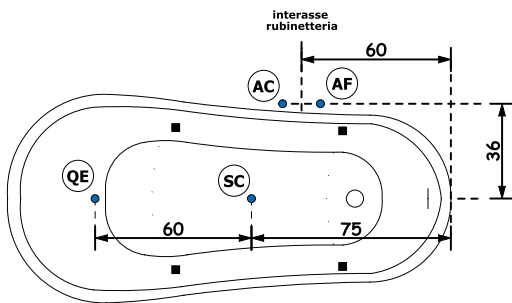

Installazione idraulica - Installazione elettrica / Hydraulic installation - Electrical installation

Installazione A / Installation A

Rubineria laterale alla vasca

Installazione B / Installation B

Rubineria lato scarico

Allaccio acqua calda nel caso di vasca provvista di rubineria

Hot water connection should the bathtub be fitted with taps

Allaccio acqua fredda nel caso di vasca provvista di rubineria

Cold water connection should the bathtub be fitted with taps

Scarico a terra consigliato

Recommended grounded drain

Allaccio alimentazione elettrica sezione minima del cavo 3 x 2,5 mmq lunghezza ml 2 circa. Predisporre l'allaccio elettrico QE solo quando necessario.

Electrical connection with minimum cable section of 3 x 2,5 mmq, approximate length 2 ml

Centro dei Parni di Fissaggio a terra della vasca

Ground fixing for bathtub

Rubineria vasca - Sistemi di avviamento / Bathtub taps - Starting system

Impianto Standard Digitale ON/OFF **EGD** Standard Digital system ON/OFF

Impianto Airpool ON/OFF **EGA** Airpool system ON/OFF