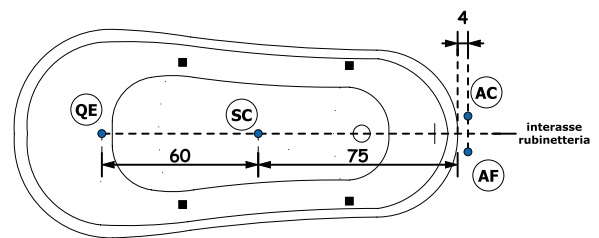

Installazione B / Installation B

Rubineria lato scarico

Allaccio acqua calda nel caso di vasca provvista di rubineria

Hot water connection should the bathtub be fitted with taps

Allaccio acqua fredda nel caso di vasca provvista di rubineria

Cold water connection should the bathtub be fitted with taps

Scarico a terra consigliato

Recommended grounded drain

Allaccio alimentazione elettrica sezione minima del cavo 3 x 2,5 mmq lunghezza ml 2 circa. Predisporre l'allaccio elettrico QE solo quando necessario.

Electrical connection with minimum cable section of 3 x 2,5 mmq, approximate length 2 ml

Centro dei Parni di Fissaggio a terra della vasca

Ground fixing for bathtub