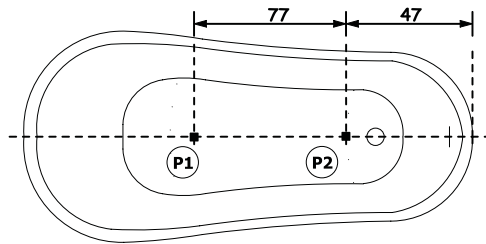

Installazione idraulica - Installazione elettrica / Hydraulic installation - Electrical installation

Installazione A / Installation A

Rubineria laterale alla vasca