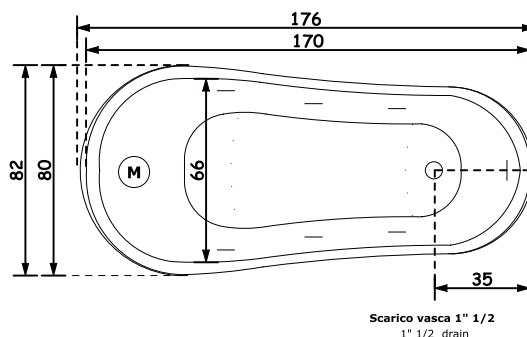

EPOCA EGG

176 x 82 x 75 h.

Dati tecnici Technical features

Max contenuto d'acqua Max water capacity	165 l
Jets idromassaggio Whirlpool jets	6
Jets airpool Airpool jets	12

Dati dimensionali Dimensional features

Volume d'imballo Packaging volume	1.26 mc
Peso spedizione Shipping weight	40 kg

Caratteristiche elettriche Electrical features

Voltaggio Voltage	220 volt
Tensione Tension	50 Hz
Potenza motore IDROMASSAGGIO WHIRLPOOL motor power	0.80 hp
Potenza assorbita IDROMASSAGGIO WHIRLPOOL absorbed power	810 watt
Potenza motore AIRPOOL AIRPOOL motor power	0.9 hp
Potenza assorbita AIRPOOL AIRPOOL absorbed power	700 watt
Stabilizzatore temperatura Temperature stabilize	1300 watt

Disegno tecnico / Technical drawing

Motore Idromassaggio **M** Whirlpool Motor

Installazioni disponibili / Installations allowed

CENTRO STANZA