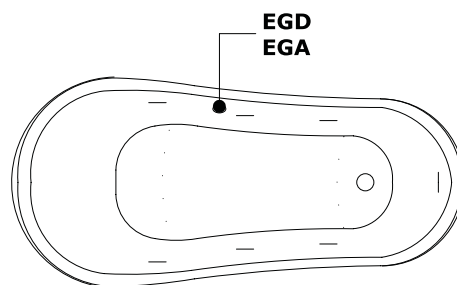

Rubineria vasca - Sistemi di avviamento / Bathtub taps - Starting system

Impianto Standard Digitale ON/OFF **EGD** Standard Digital system ON/OFF

Impianto Airpool ON/OFF **EGA** Airpool system ON/OFF