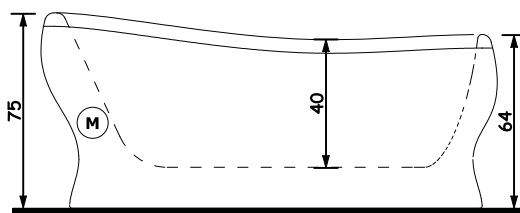

EPOCA EGG

176 x 82 x 75 h.

Dati tecnici Technical features

Max contenuto d'acqua Max water capacity	165 l
Jets idromassaggio Whirlpool jets	6
Jets airpool Airpool jets	12

Dati dimensionali Dimensional features

Volume d'imballo Packaging volume	1.26 mc
Peso spedizione Shipping weight	40 kg

Caratteristiche elettriche Electrical features

Voltaggio Voltage	220 volt
Tensione Tension	50 Hz
Potenza motore IDROMASSAGGIO WHIRLPOOL motor power	0.80 hp
Potenza assorbita IDROMASSAGGIO WHIRLPOOL absorbed power	810 watt
Potenza motore AIRPOOL AIRPOOL motor power	0.9 hp
Potenza assorbita AIRPOOL AIRPOOL absorbed power	700 watt
Stabilizzatore temperatura Temperature stabilize	1300 watt

Disegno tecnico / Technical drawing

Motore Idromassaggio **M** Whirlpool Motor

Installazioni disponibili / Installations allowed

CENTRO STANZA